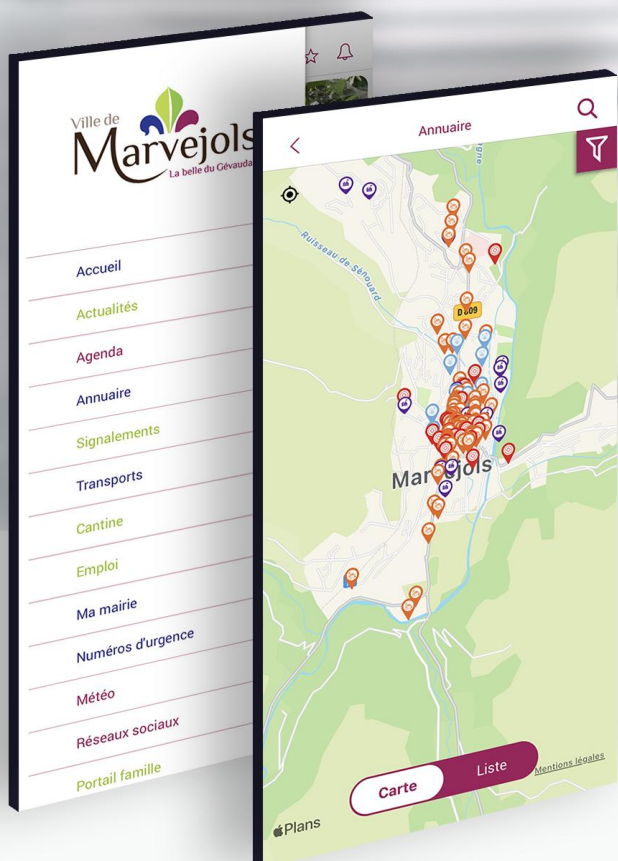

Monsieur Henri BRASSAC

☎ : 04.66.32.99.50

✉ : henri.brassac@wanadoo.fr

<p><b>FNATH</b>  <i>Aide face aux accidents</i>  Monsieur Paul GALTIER  ☎ : 04.66.32.73.64  ✉ : paul48100@gmail.com</p>	<p><b>GEM Les 4 Roches</b>  <i>Activités contre l'isolement</i>  Madame Anne CLEMENT  ☎ : 06.43.21.31.26  ✉ : marvejols@gem4roches.fr</p>
<p><b>Les Amis d'Emmaüs</b>  <i>Solidarité</i>  Monsieur Jean-Luc CHARDENOUX  ☎ : 04.66.32.42.93  ✉ : jeanluc.chardenoux@aol.fr</p>	<p><b>Les Restos du Cœur</b>  <i>Aide alimentaire</i>  Monsieur Jean-Michel BAYLE  ☎ : 04.66.32.62.11  ✉ : ad48.marvejols@restosducoeur.org</p>
<p><b>Lions Club Marvejols</b>  <i>Activités en faveur d'actions sociales</i>  Madame Jocelyne ANFRAY  ☎ : nc  ✉ : jocelyneanfray48@gmail.com</p>	<p><b>Présence rurale &amp; SSIAD</b>  <i>Service à la personne</i>  Monsieur Michel VIEILLEDENT  ☎ : 04.66.32.36.36  ✉ : presencerurale48@pr48.fr</p>
<p><b>SAEP La Coustarade</b>  <i>Association de parents d'élèves</i>  <i>Référent nc</i>  ☎ : nc  ✉ : saep.lacoustarade@gmail.com</p>	<p><b>Secours Catholique</b>  <i>Solidarité</i>  Madame Catherine DUMORTIER  ☎ : 07.87.67.99.73  ✉ : marvejols.814@secourscatholique.org</p>
<p><b>Secours Populaire</b>  <i>Solidarité</i>  Monsieur Jean-Pierre KIRCHER  ☎ : 04.66.32.25.24  ✉ : contact@spf48.org</p>	<p><b>VMEH</b>  <i>Visite aux personnes malades</i>  Madame Joëlle BOURRIER  ☎ : 06.85.10.33.71  ✉ : joelle.bourrier1@sfr.fr</p>

Disponible sur  
**App Store**

Disponible sur  
**Google play**